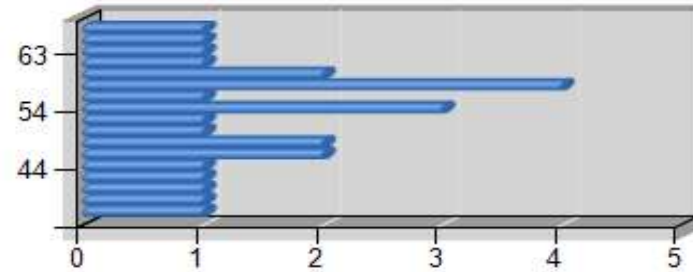

Altersstruktur

Bielefeld-Mitte

Neuapostolische Kirche

Altersstruktur aktive Mitglieder

Altersstruktur Amtsträger

AmtsBANDe	Anzahl:	25		
60+		6		
50+		9		
< 50		10		
Mitglieder	Anzahl:	692	davon aktiv:	275 39,7%
Kind		40		34 85,0%
Jugend		98		24 24,5%
Erwachsene		345		110 31,9%
Senior		209		107 51,2%